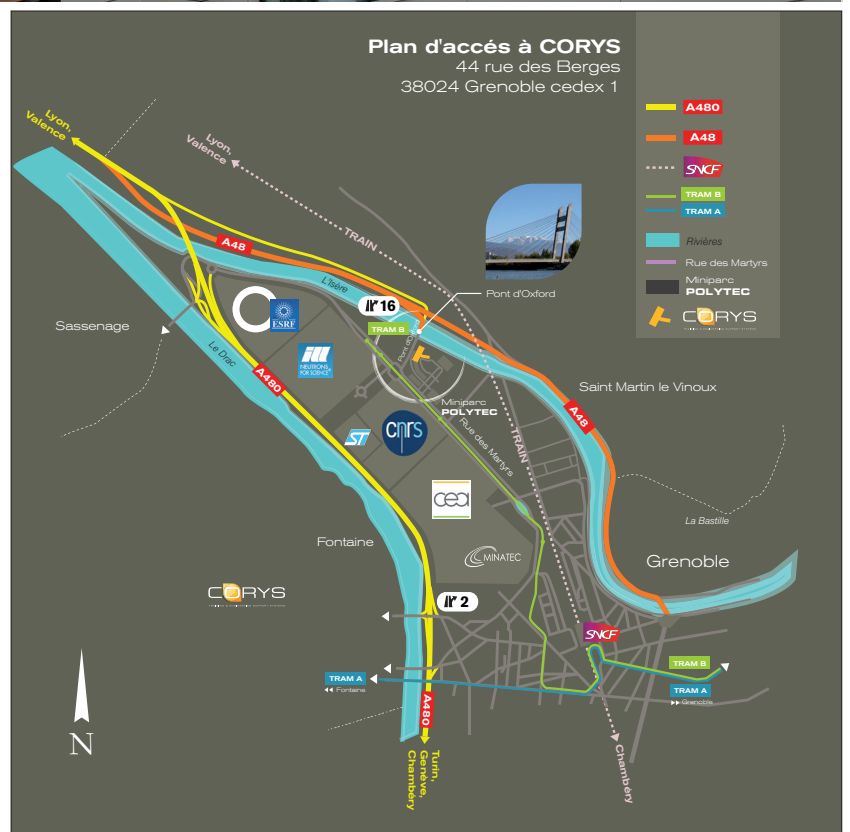

Pour nous rejoindre au WORLD TRADE CENTER

En train :
TGV liaison directe par Paris ou Lyon Saint Exupéry – Utiliser le passage souterrain depuis la gare direction Europole.

En avion :
Aéroports de Grenoble-Saint-Geoirs, de Lyon-St-Exupéry et de Genève Cointrin. Liaisons en autocar de Grenoble-Saint-Geoirs et Lyon-St-Exupéry à la Gare de Grenoble. (navette Faure Vercors)

Par la route en arrivant de :

- Paris-Lyon (A48), ou Marseille-Valence (A49), suivre A480, direction Grenoble Bastille, Sortie Polygone Scientifique, Europole
- Genève-Chambéry ou Turin-Modane suivre Lyon prendre la rocade Sud puis la sortie Europole

En tramway :
Ligne A, arrêt Gares ligne B, arrêt Palais de Justice.

Pour nous rejoindre à CORYS

En train :
TGV liaison directe par Paris ou Lyon-St Exupéry – Tram B Terminus Grenoble Oxford

En avion :
Aéroports de Grenoble-Saint-Geoirs, de Lyon-St-Exupéry et de Genève Cointrin. Liaisons en car de Grenoble-Saint-Geoirs et Lyon-St-Exupéry à l'arrêt Oxford ou Gare de Grenoble.

Par la route en arrivant de :

- Paris-Lyon (A48), ou Marseille-Valence (A49), direction Grenoble Bastille, Sortie Polygone Scientifique, puis à gauche site Polytec (sortie 16)
- Genève-Chambéry ou Turin-Modane suivre A480 direction Lyon, prendre la rocade Sud puis la sortie Europole (sortie 2)

En tramway :
Tram B Terminus Grenoble Oxford.