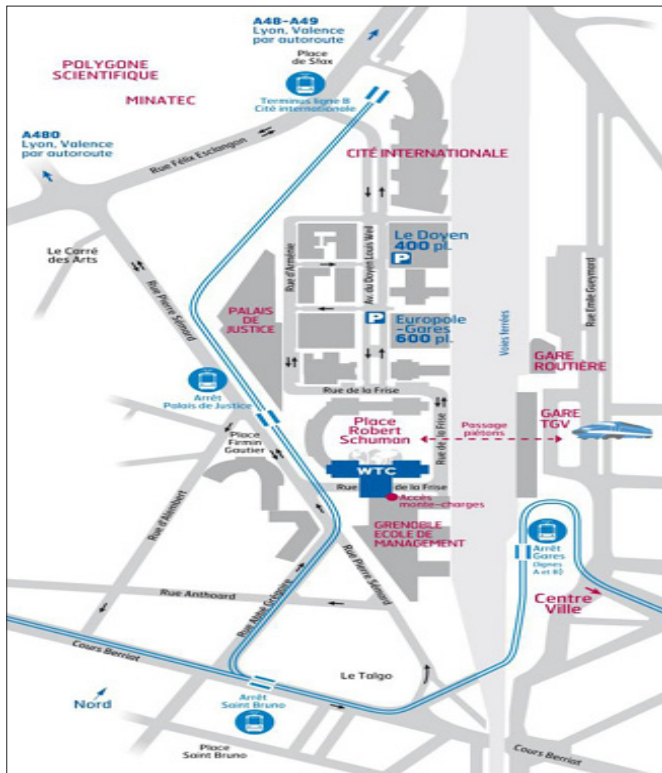

Pour nous rejoindre au WORLD TRADE CENTER

World Trade Centre Grenoble – 5 / 7 place Robert Schumann – 38000 Grenoble – France. Tél : 04.76.28 28 44

En train :
TGV liaison directe par Paris ou Lyon Saint Exupéry – Utiliser le passage souterrain depuis la gare direction Europole.

- Paris-Lyon (A48), ou Marseille-Valence (A49), suivre A480, direction Grenoble Bastille, Sortie Polygone Scientifique, Europole
- Genève-Chambéry ou Turin-Modane suivre Lyon prendre la rocade Sud puis la sortie Europole

En tramway :
Ligne A, arrêt Gares ligne B, arrêt Palais de Justice.

Pour nous rejoindre à CORYS

CORYS – 44 rue des Berges - 38000 Grenoble – France. Tél. : 04 76 28 82 00

En train :
TGV liaison directe par Paris ou Lyon-St Exupéry – Tram B Terminus Grenoble Oxford

- Paris-Lyon (A48), ou Marseille-Valence (A49), direction Grenoble Bastille, Sortie Polygone Scientifique, puis à gauche site Polytec (sortie 16)
- Genève-Chambéry ou Turin-Modane suivre A480 direction Lyon, prendre la rocade Sud puis la sortie Europole (sortie 2)